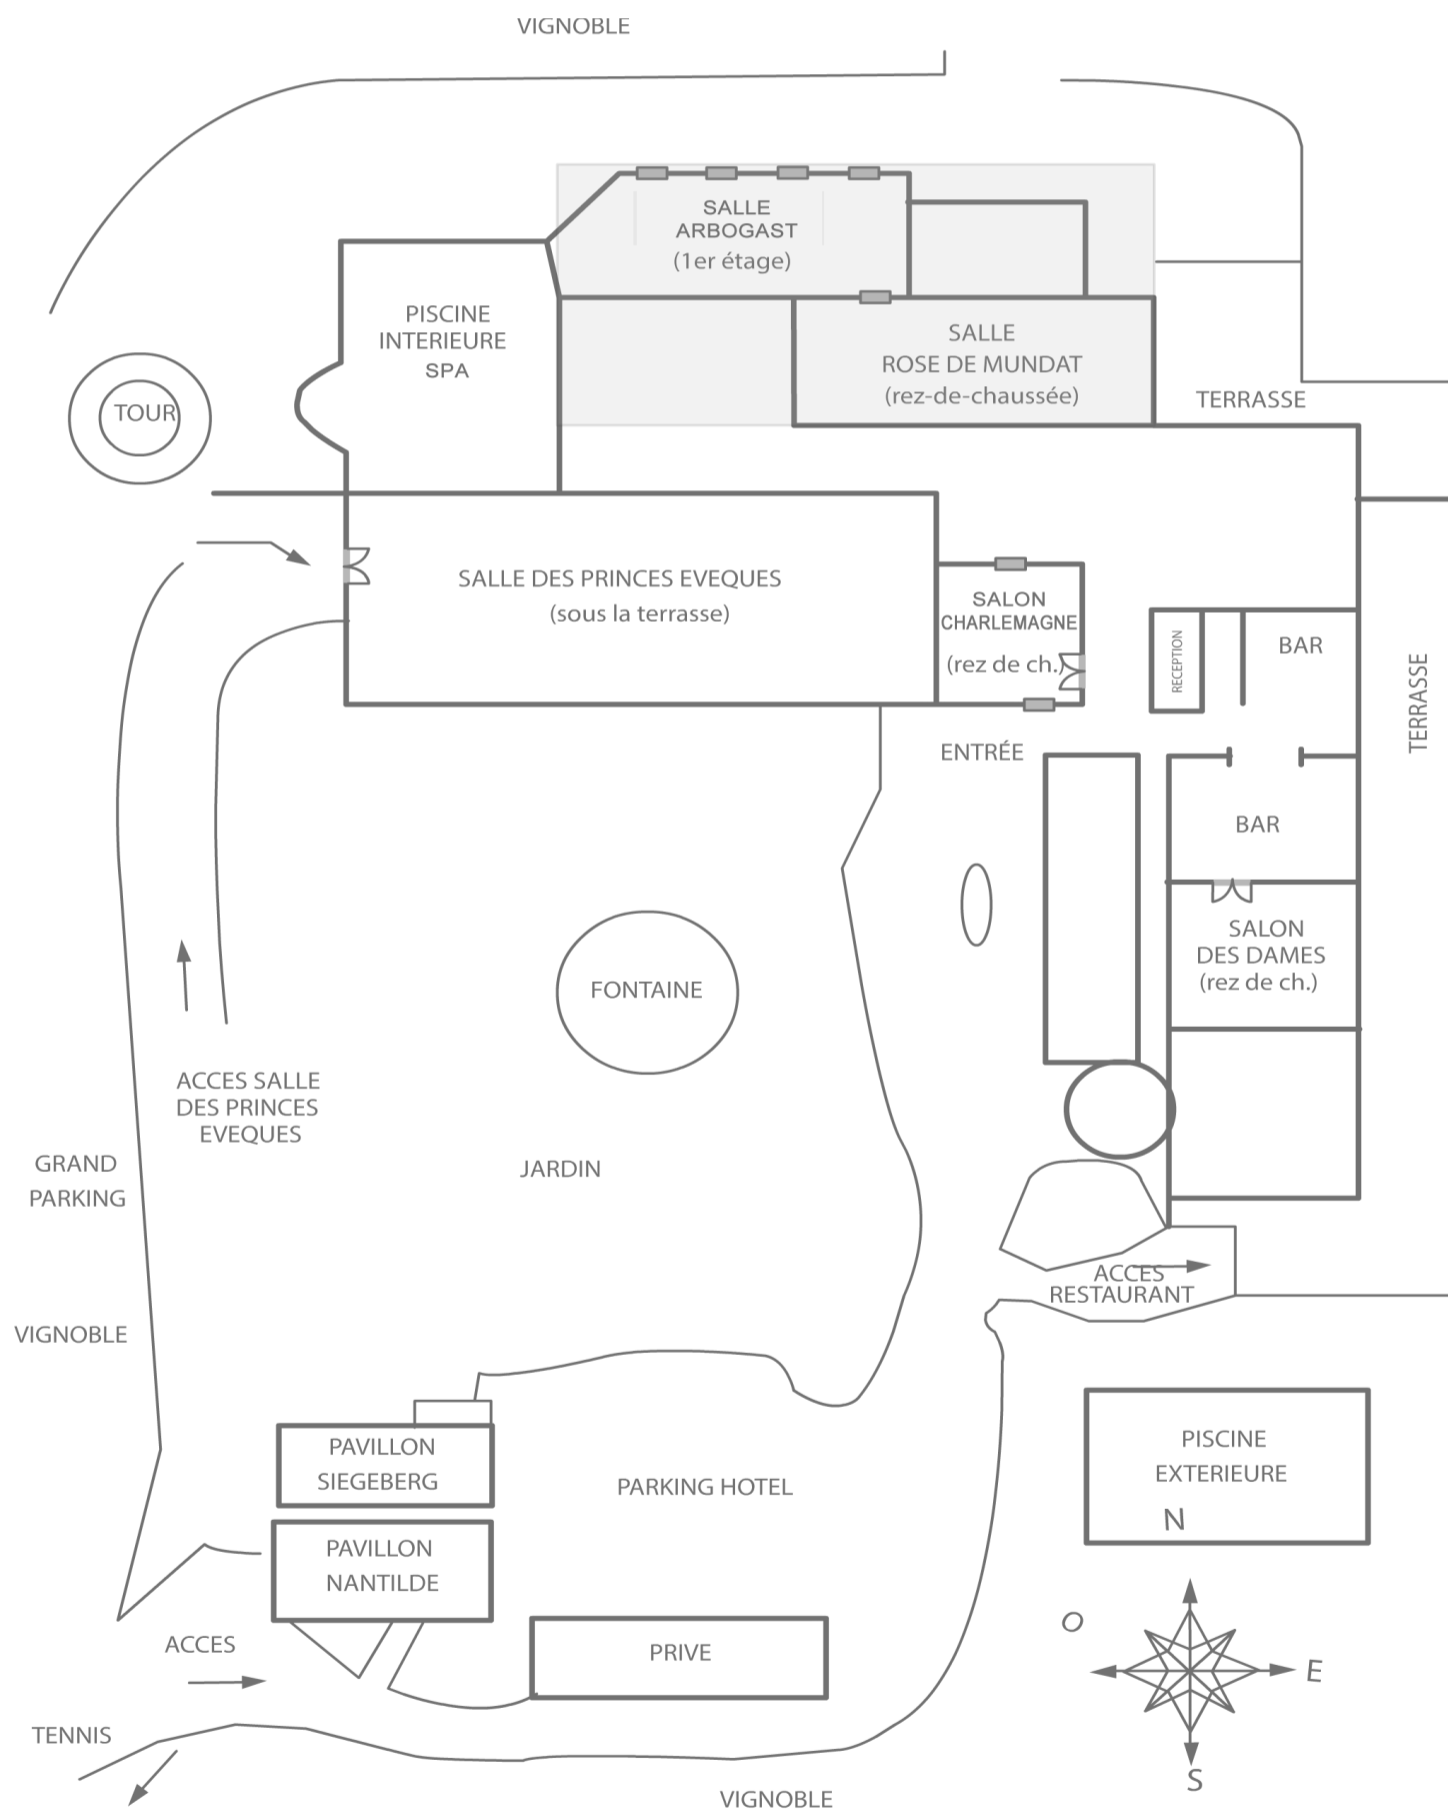

Château d'Isenbourg

Grandes Etapes Françaises

www.seminaire-prestige.fr

Situation des salles de séminaire

Château d'Isenbourg

Grandes Etapes Françaises

www.seminaire-prestige.fr

Situation des salles de séminaire

Disposition des salles

En U	Classe	Rectangle	Théâtre	Banquets	Cocktail

Détail de la salle

Les équipements:

- o Blocs-notes, stylos,
- o eau minérale,
- o paperboard,
- o écran,
- o vidéoprojecteur (selon disponibilité),
- o accès wifi.