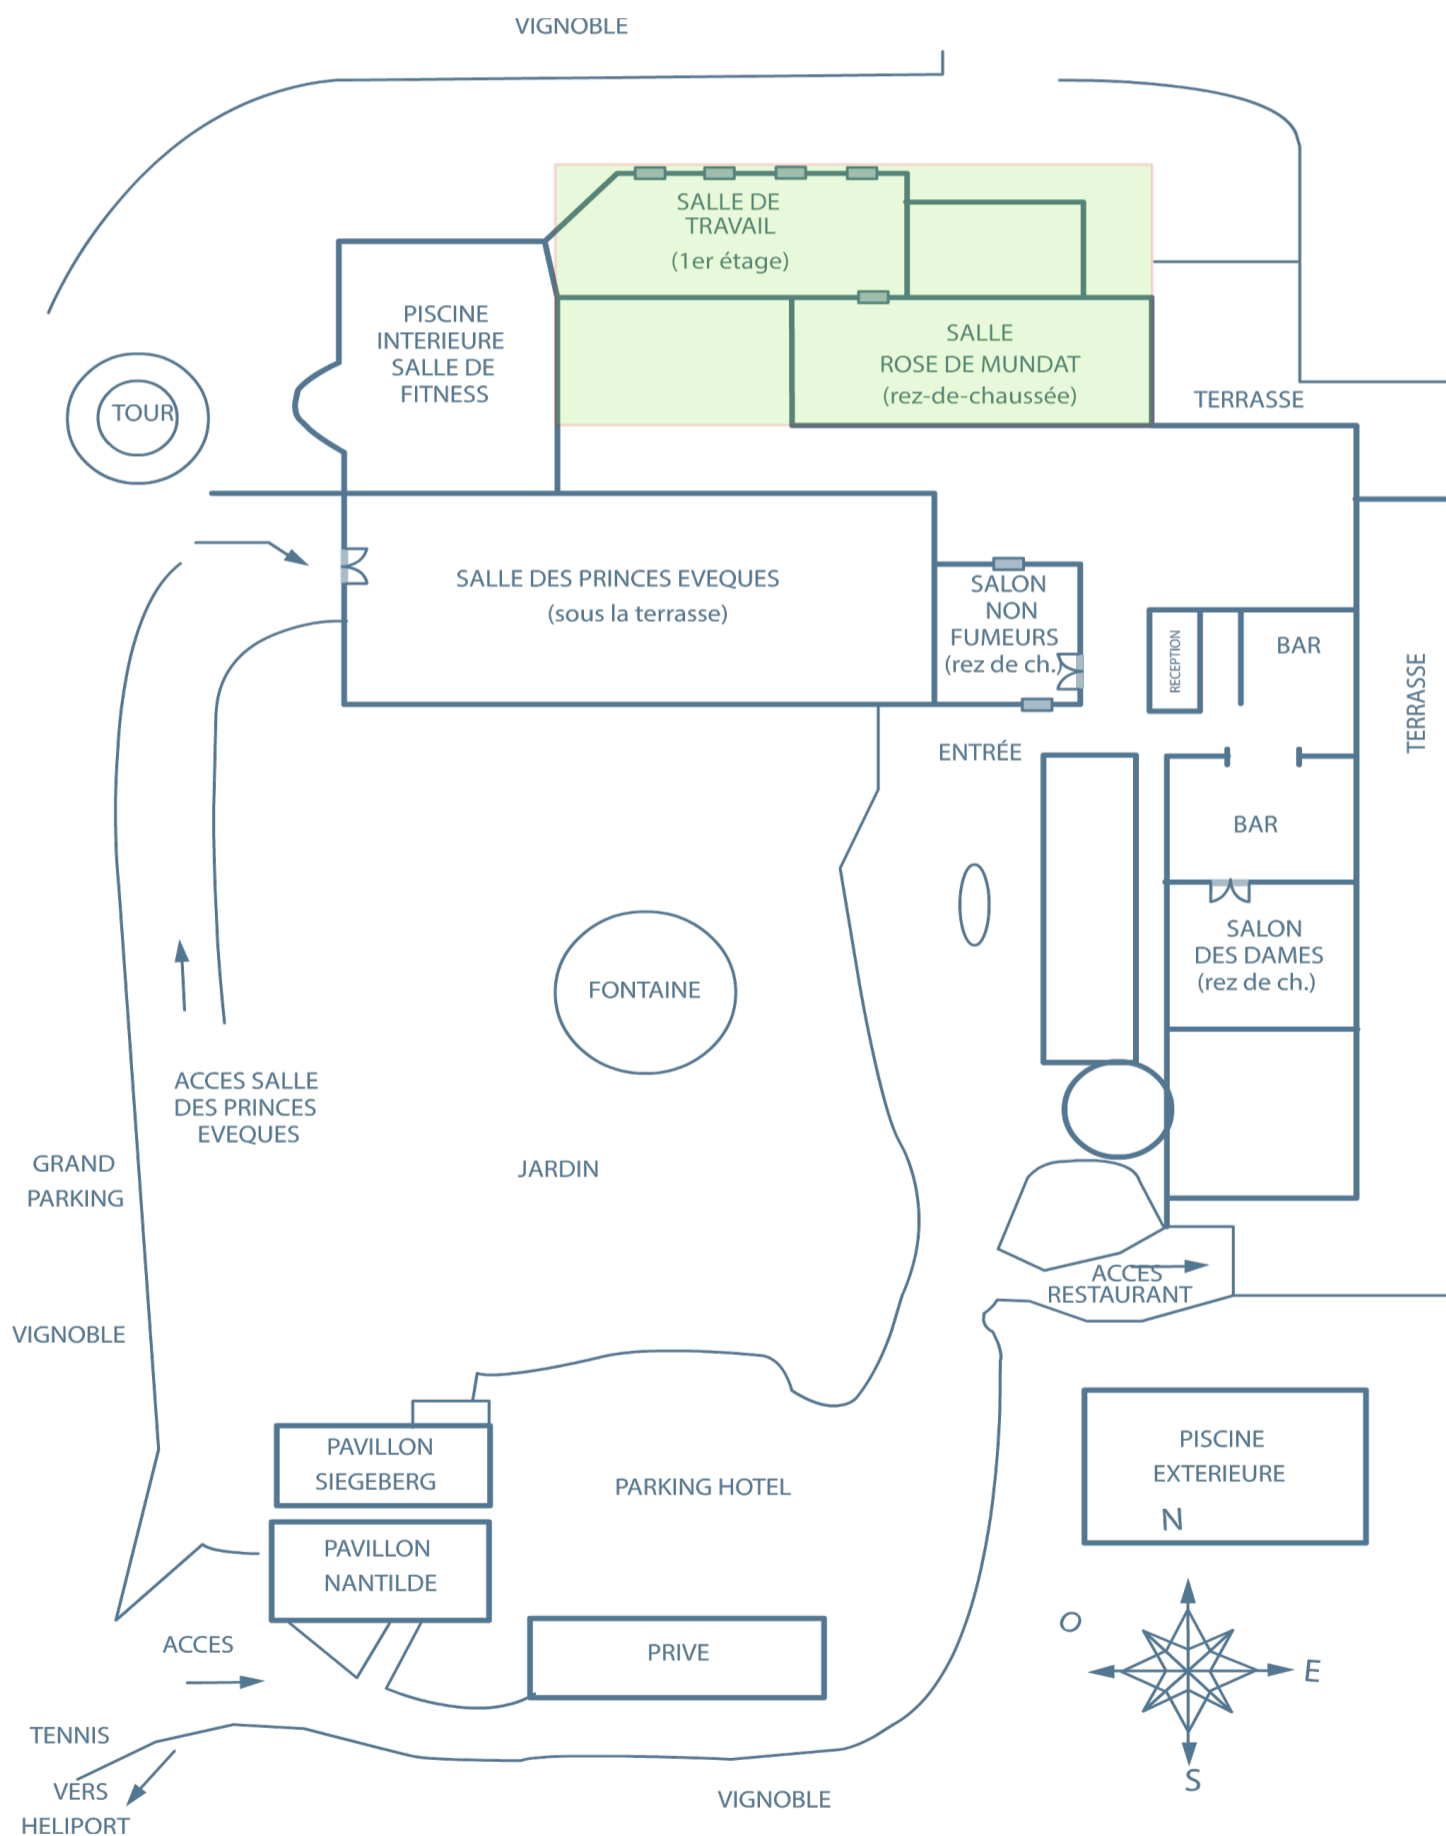

Château d'Isenbourg

www.seminaire-prestige.fr

Situation des salles de séminaire

Château d'Isenbourg

www.seminaire-prestige.fr

Situation des salles de séminaire

Disposition des salles

En U	Classe	Rectangle	Théâtre	Banquets	Cocktail

Détail de la salle

Les équipements:

- o Blocs-notes, stylos,
- o eau minérale,
- o paperboard,
- o écran,
- o vidéoprojecteur (selon disponibilité),
- o téléphone direct,
- o accès wifi.