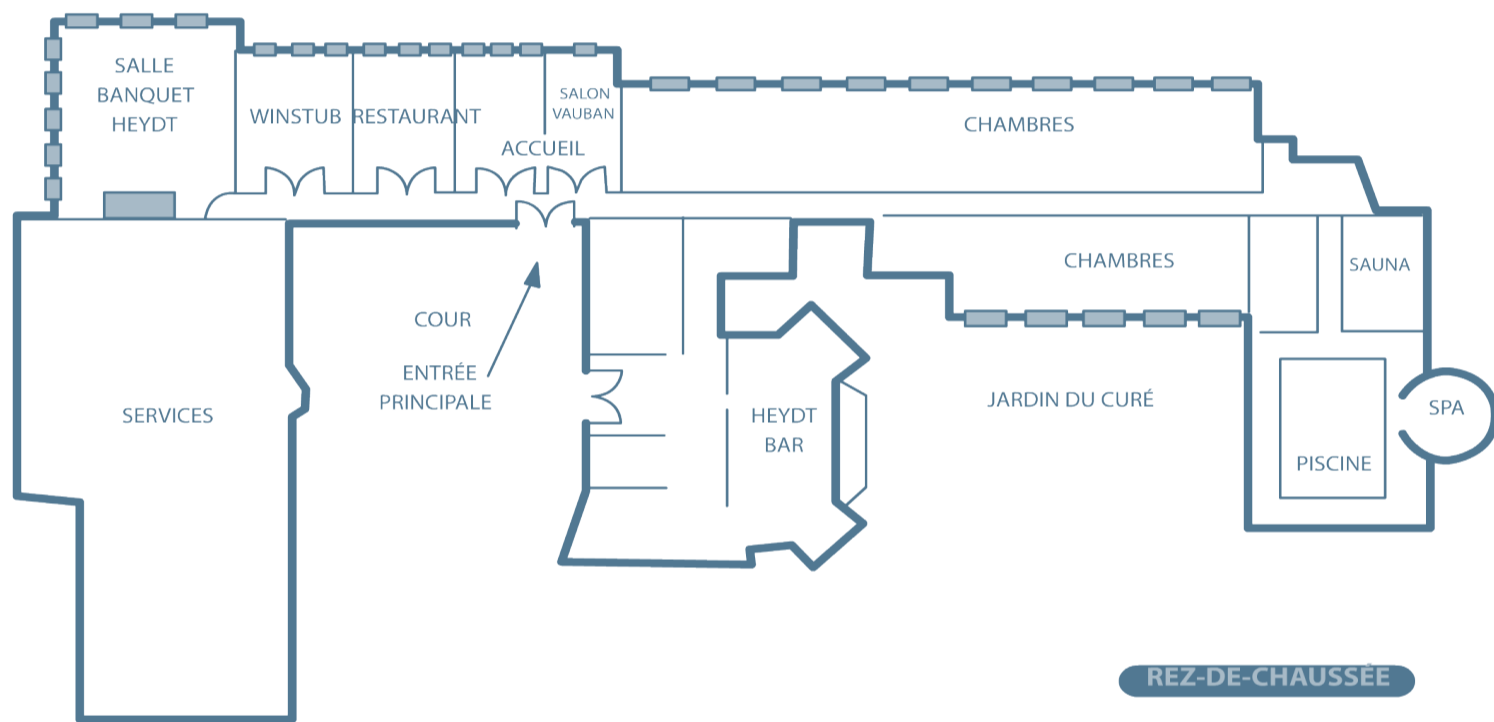

# Situation des salles de séminaire

PARKING

Château de l'Île & Spa

4 Quai Heydt - 67540 Strasbourg  
Tél : 03 88 66 85 00 - [www.chateau-ile.fr](http://www.chateau-ile.fr)

Château de l'Île

[www.seminaire-prestige.fr](http://www.seminaire-prestige.fr)

# Situation des salles de séminaire

## Disposition des salles

## Détail de la salle