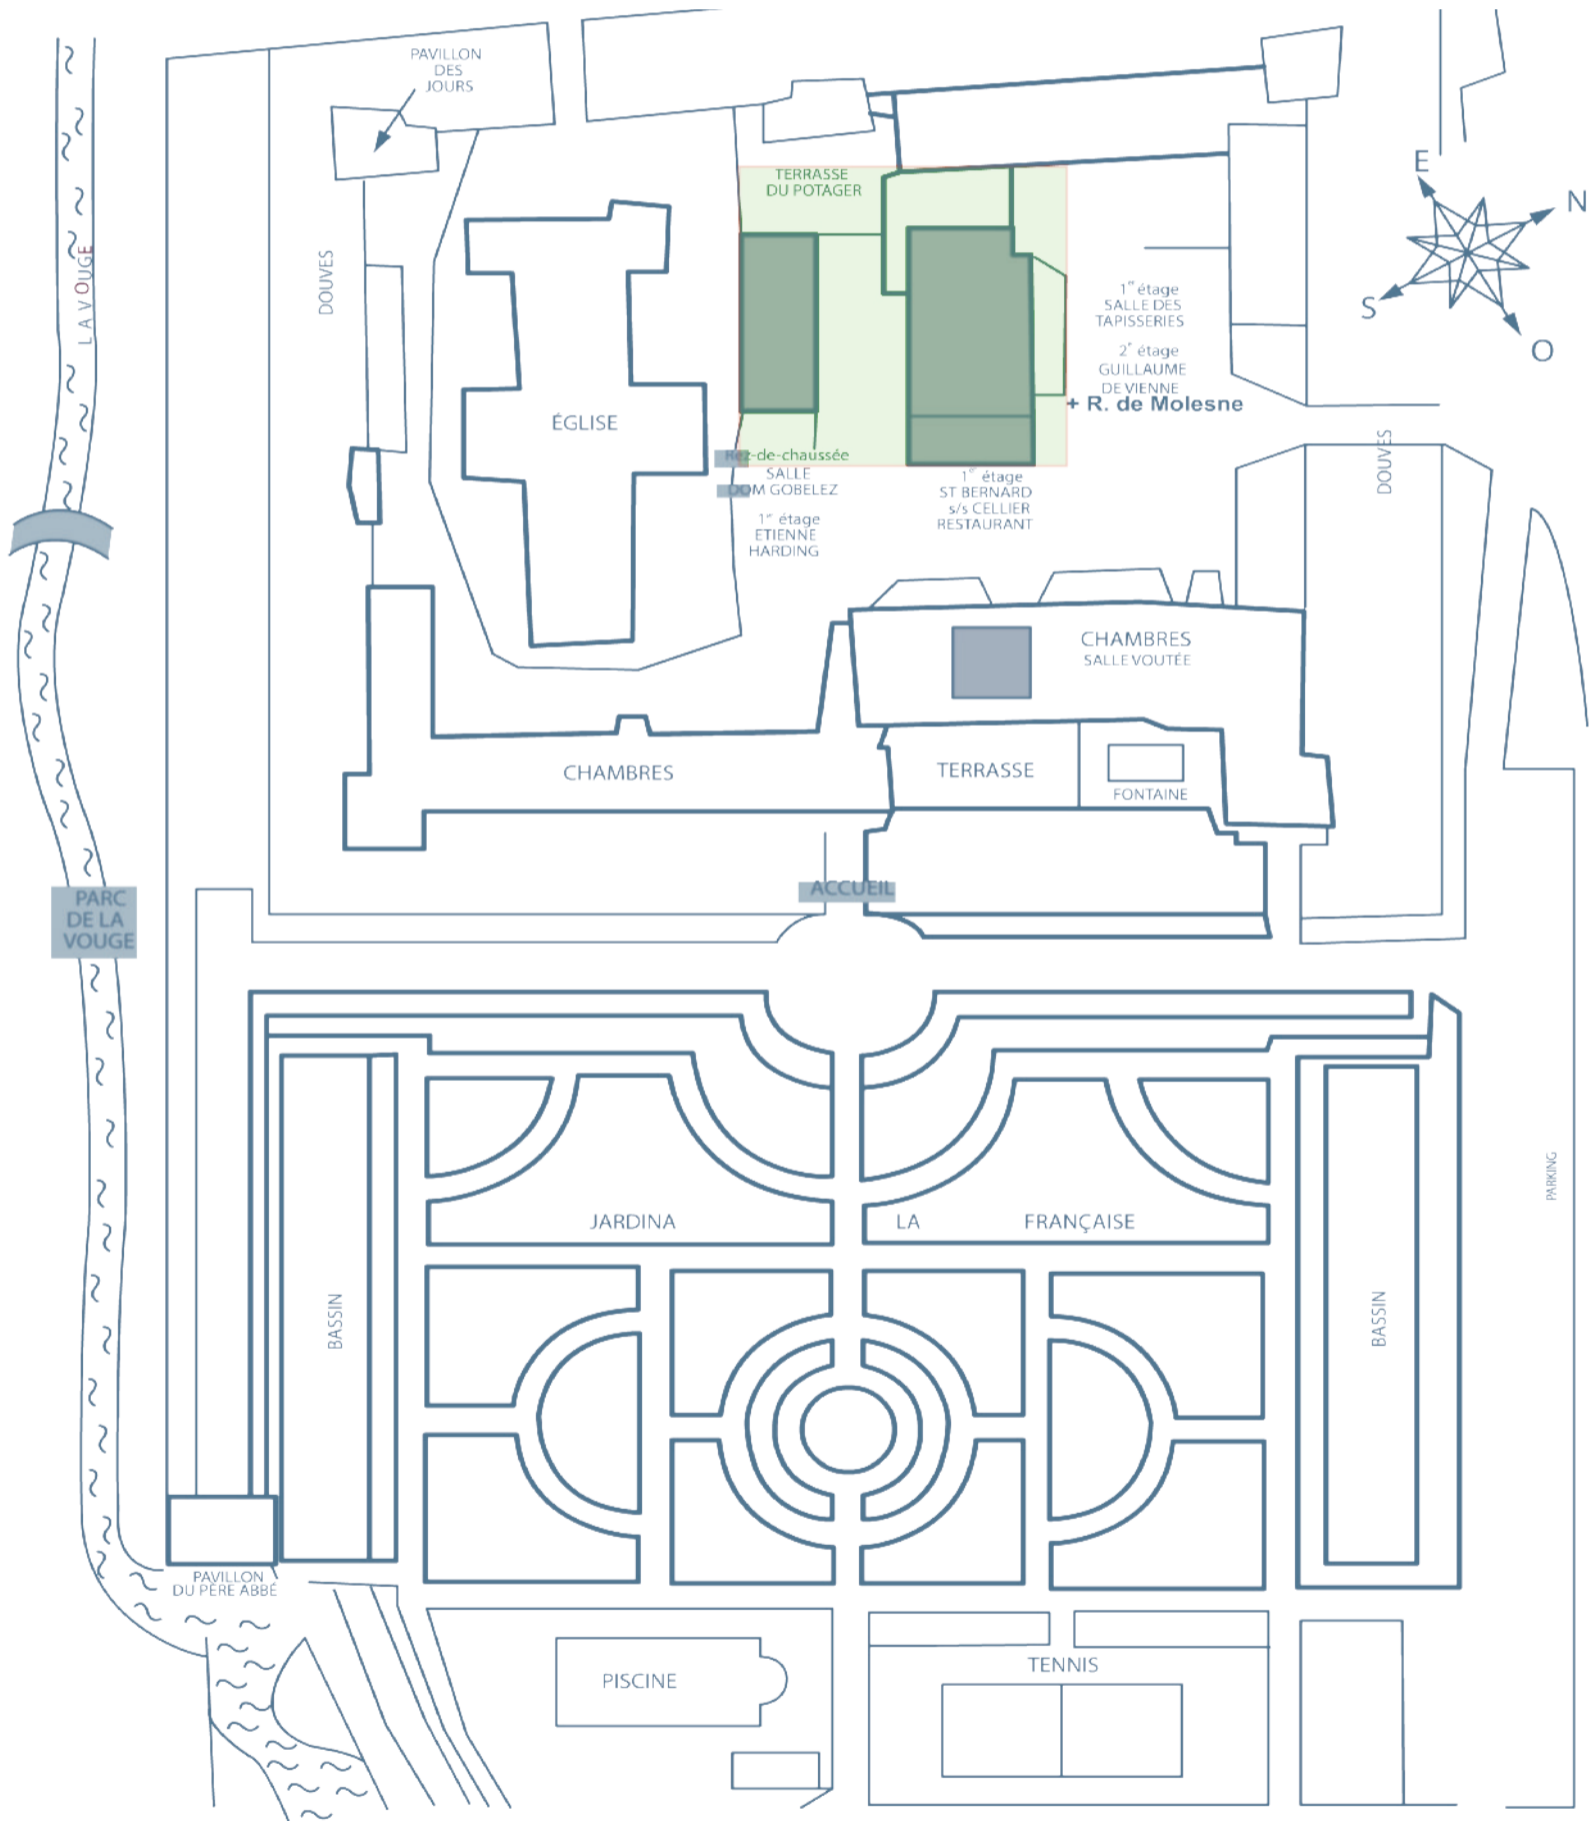

Château de Gilly

www.seminaire-prestige.fr

Situation des salles de sminaire

Château de Gilly

www.seminaire-prestige.fr

Situation des salles de sminaire

Disposition des salles

En U	Classe	Rectangle	Théâtre	Banquets	Cocktail

Détail de la salle

Les équipements:

- o Blocs-notes, stylos,
- o eau minérale,
- o paperboard,
- o écran,
- o vidéoprojecteur (selon disponibilité),
- o téléphone direct,
- o accès wifi.