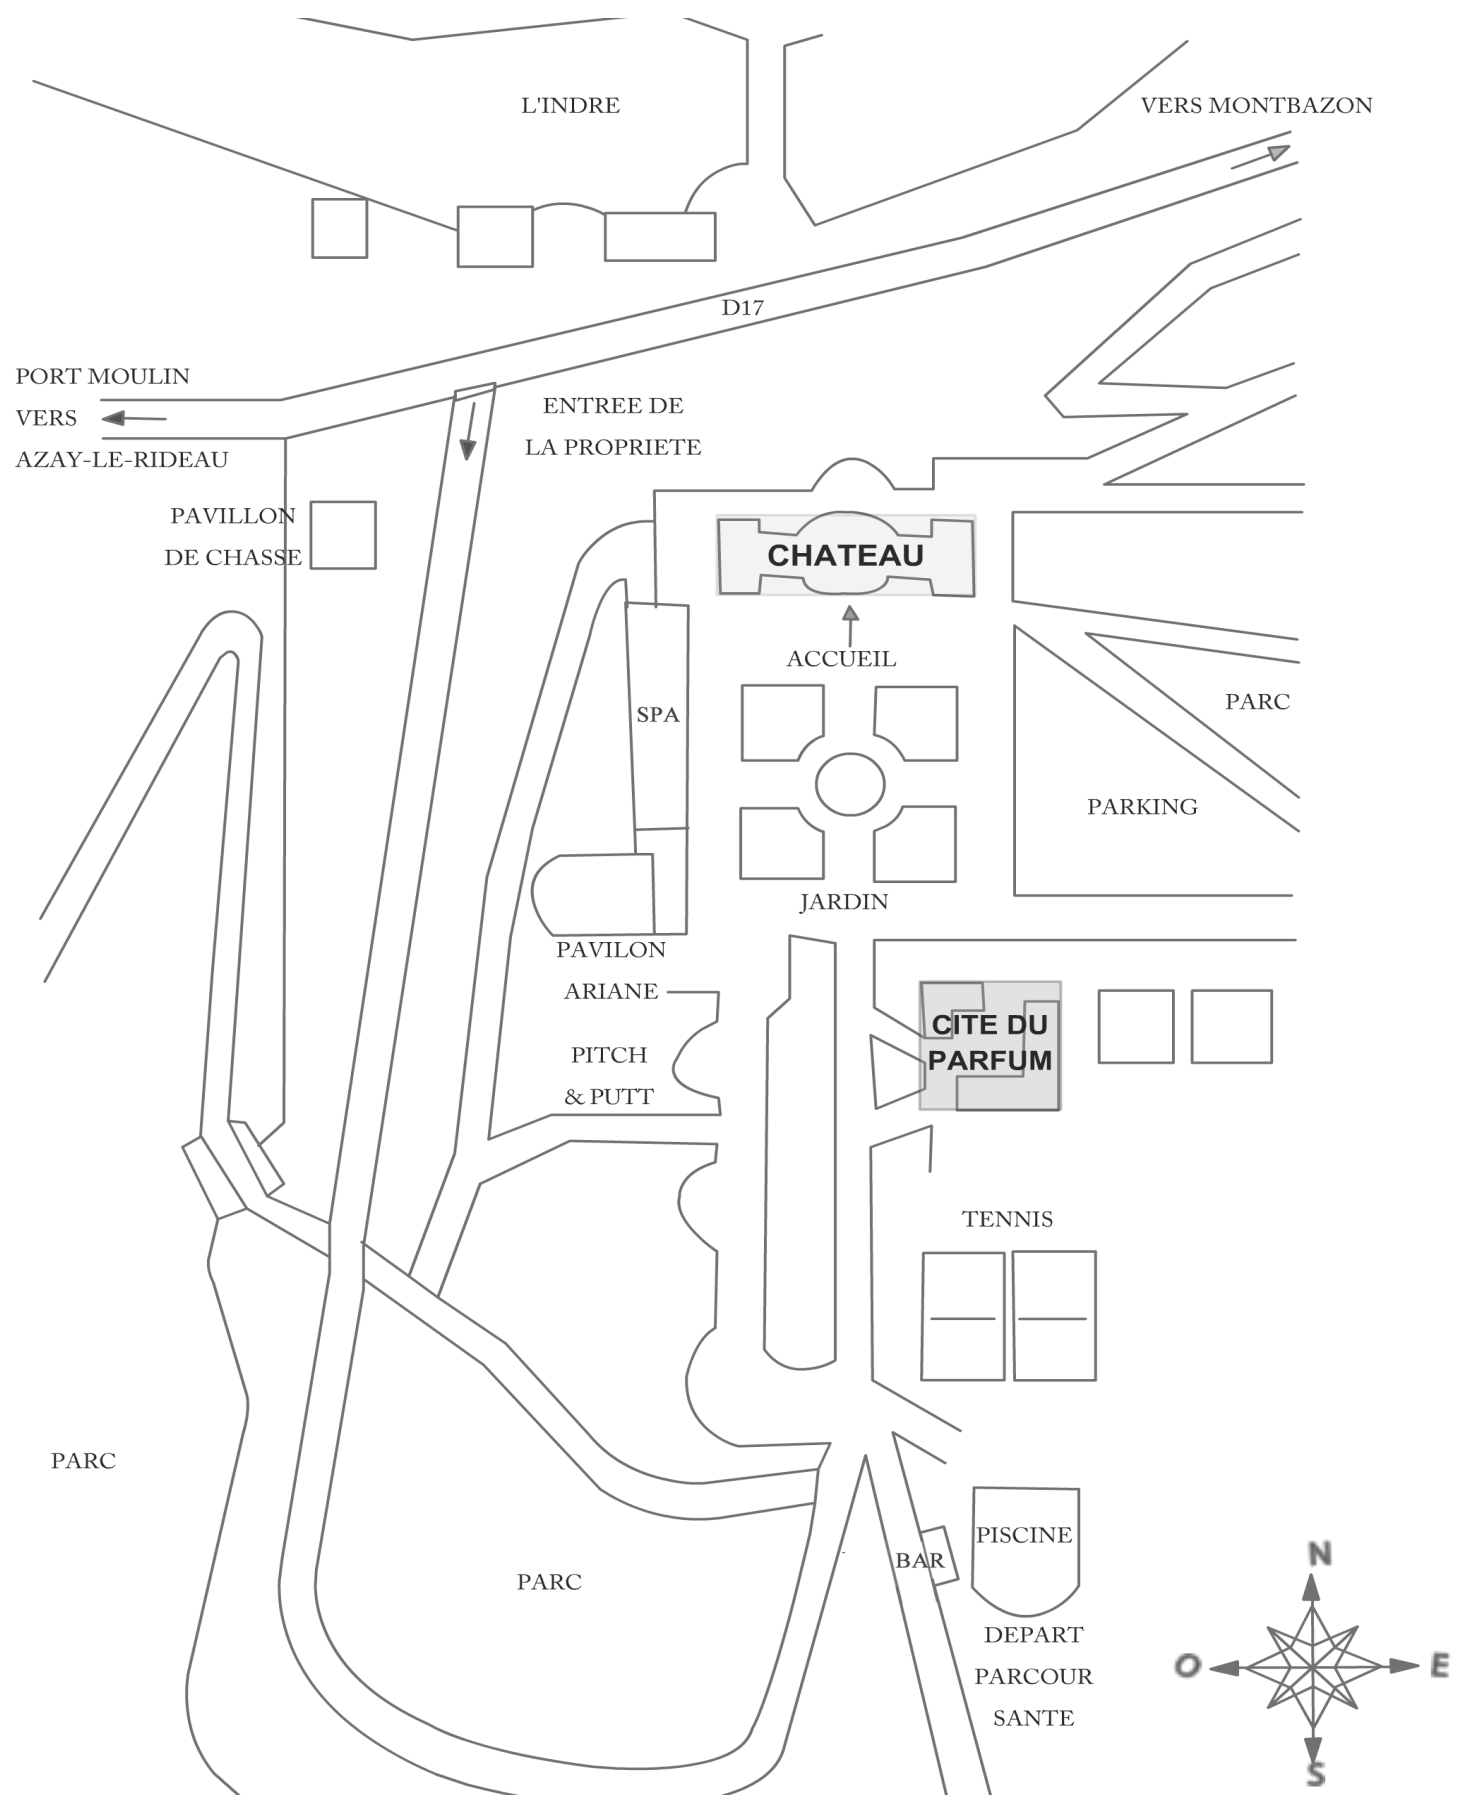

Château d'Artigny

Grandes Etapes Françaises

www.seminaire-prestige.fr

Salles de séminaire du Château au rez-de-chaussée

Château d'Artigny

Grandes Etapes Françaises

www.seminaire-prestige.fr

Salles de séminaire du Château au rez-de-chaussée

Disposition des salles					
En U	Classe	Rectangle	Théâtre	Banquets	Cocktail
Détail de la salle					
Les équipements:					
○ Blocs-notes, stylos,					
○ eau minérale,					
○ paperboard,					
○ écran,					
○ vidéoprojecteur (selon disponibilité),					
○ téléphone direct,					
○ accès wifi.					