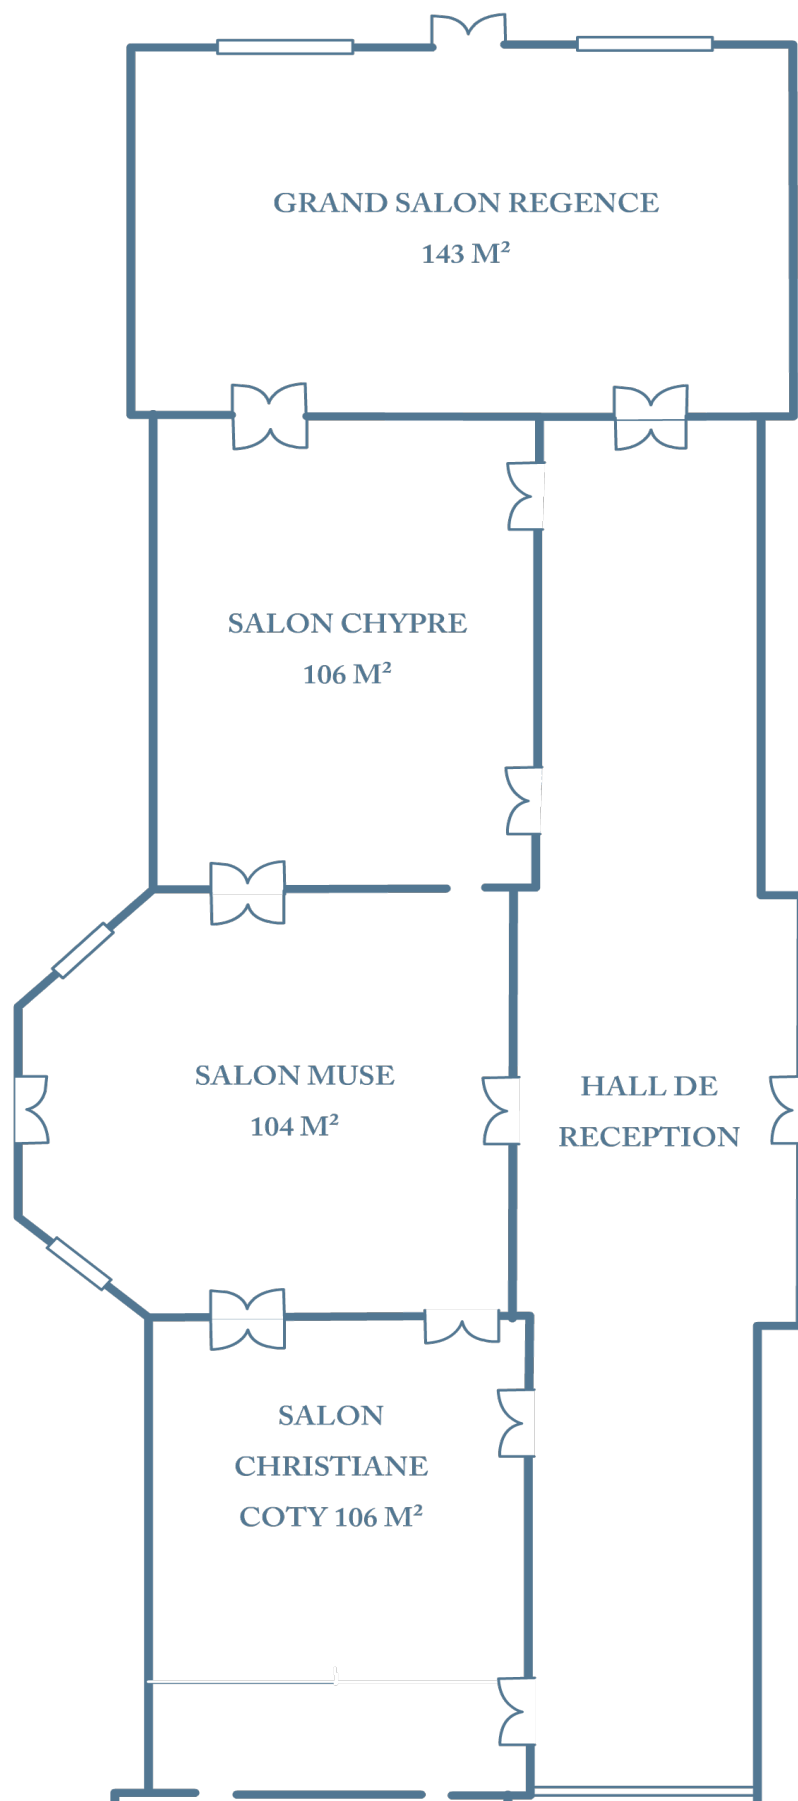

Château d'Artigny

Grandes Etapes Françaises

www.seminaire-prestige.fr

Salles de séminaire du Château au rez-de-chaussée

Château d'Artigny

Grandes Etapes Françaises

www.seminaire-prestige.fr

Salles de séminaire du Château au rez-de-chaussée

Disposition des salles					
En U	Classe	Rectangle	Théâtre	Banquets	Cocktail
Détail de la salle					
Les équipements:					
○ Blocs-notes, stylos,					
○ eau minérale,					
○ paperboard,					
○ écran,					
○ vidéoprojecteur (selon disponibilité),					
○ téléphone direct,					
○ accès wifi.					