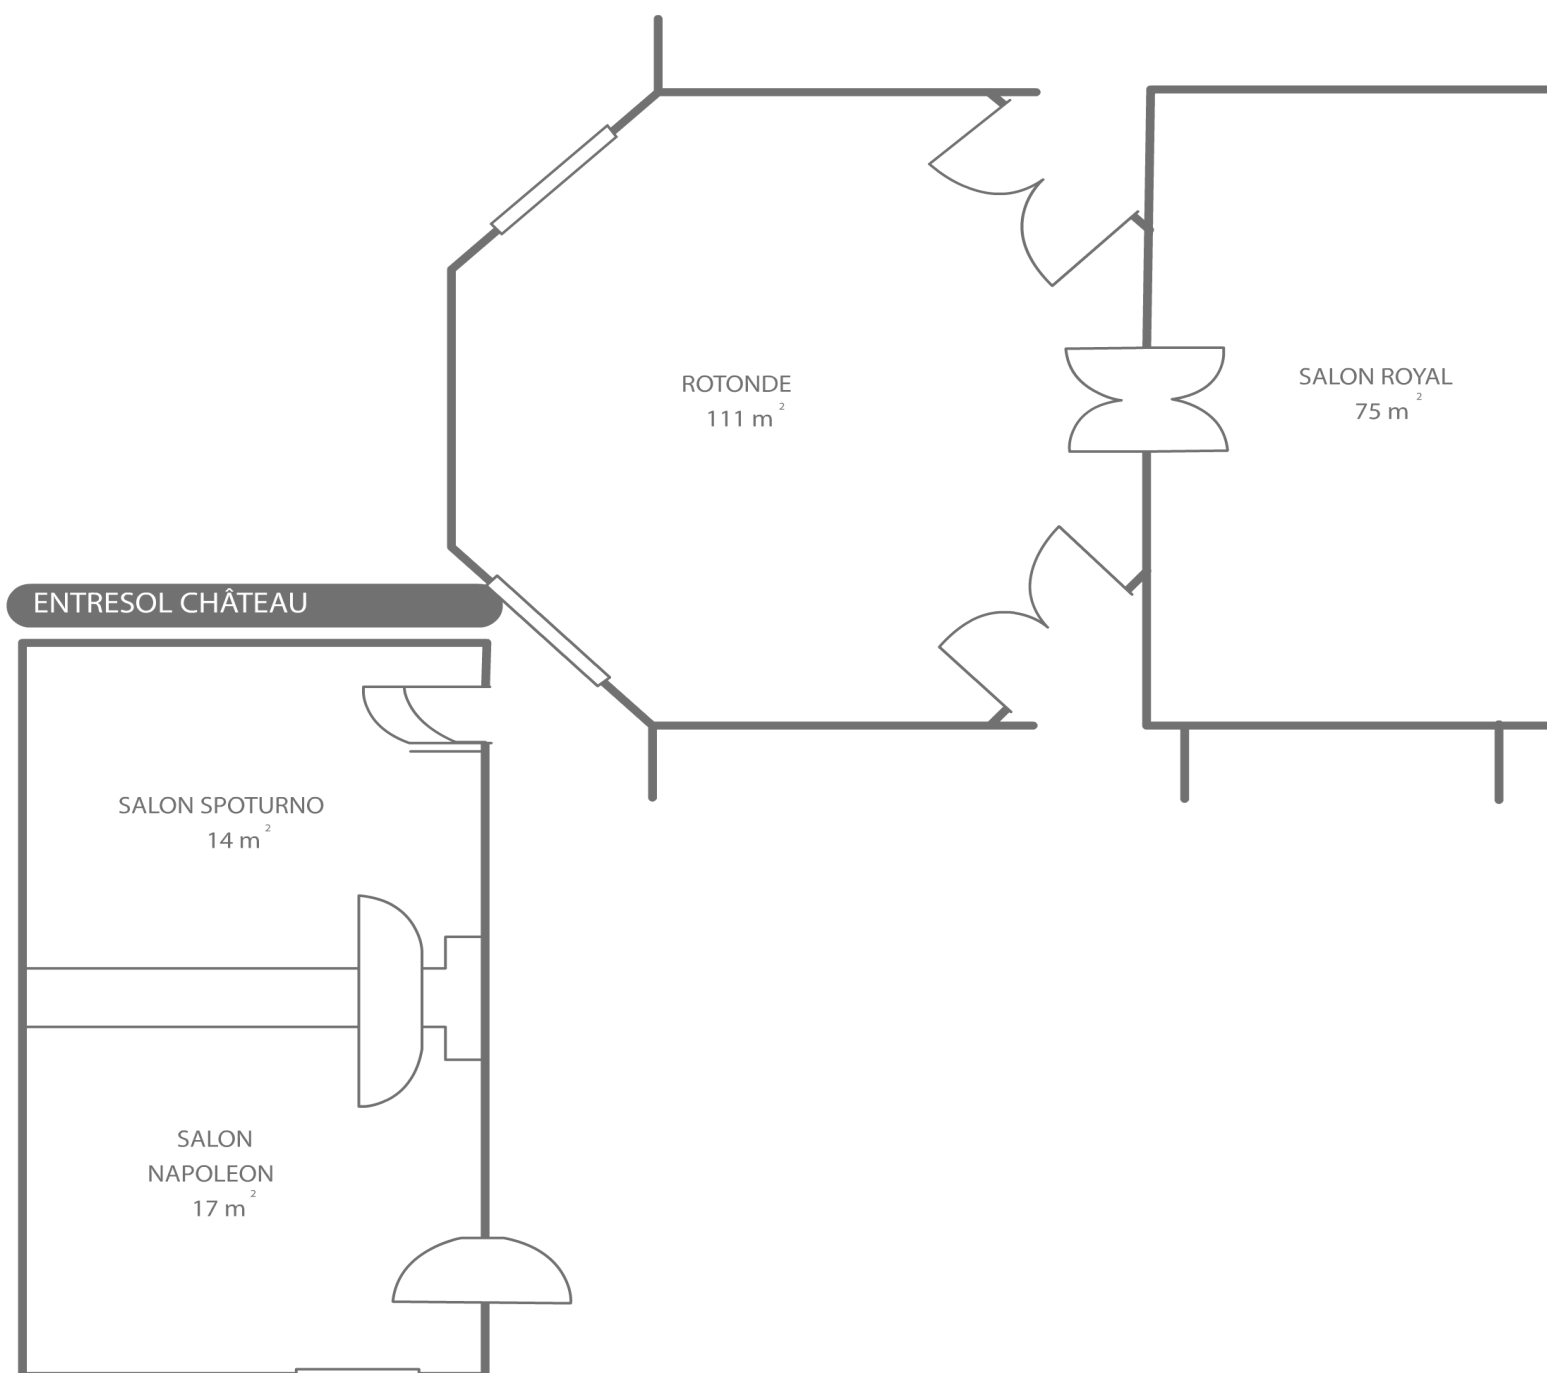

Château d'Artigny

Grandes Etapes Françaises

www.seminaire-prestige.fr

Salles de séminaire du Château au 1er étage