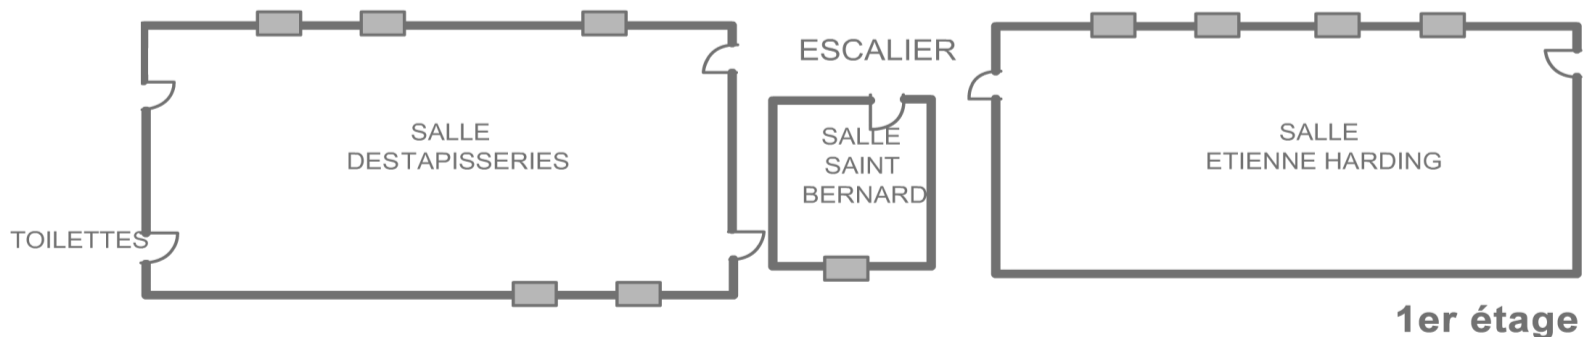

Disposition des salles

En U	Classe	Rectangle	Théâtre	Banquets	Cocktail

Détail de la salle

Les équipements:

- Blocs-notes, stylos,
- eau minérale,
- paperboard,
- écran,
- vidéoprojecteur (selon disponibilité),
- téléphone direct,
- accès wifi.

Rez-de-chaussée

1er étage

2ème étage