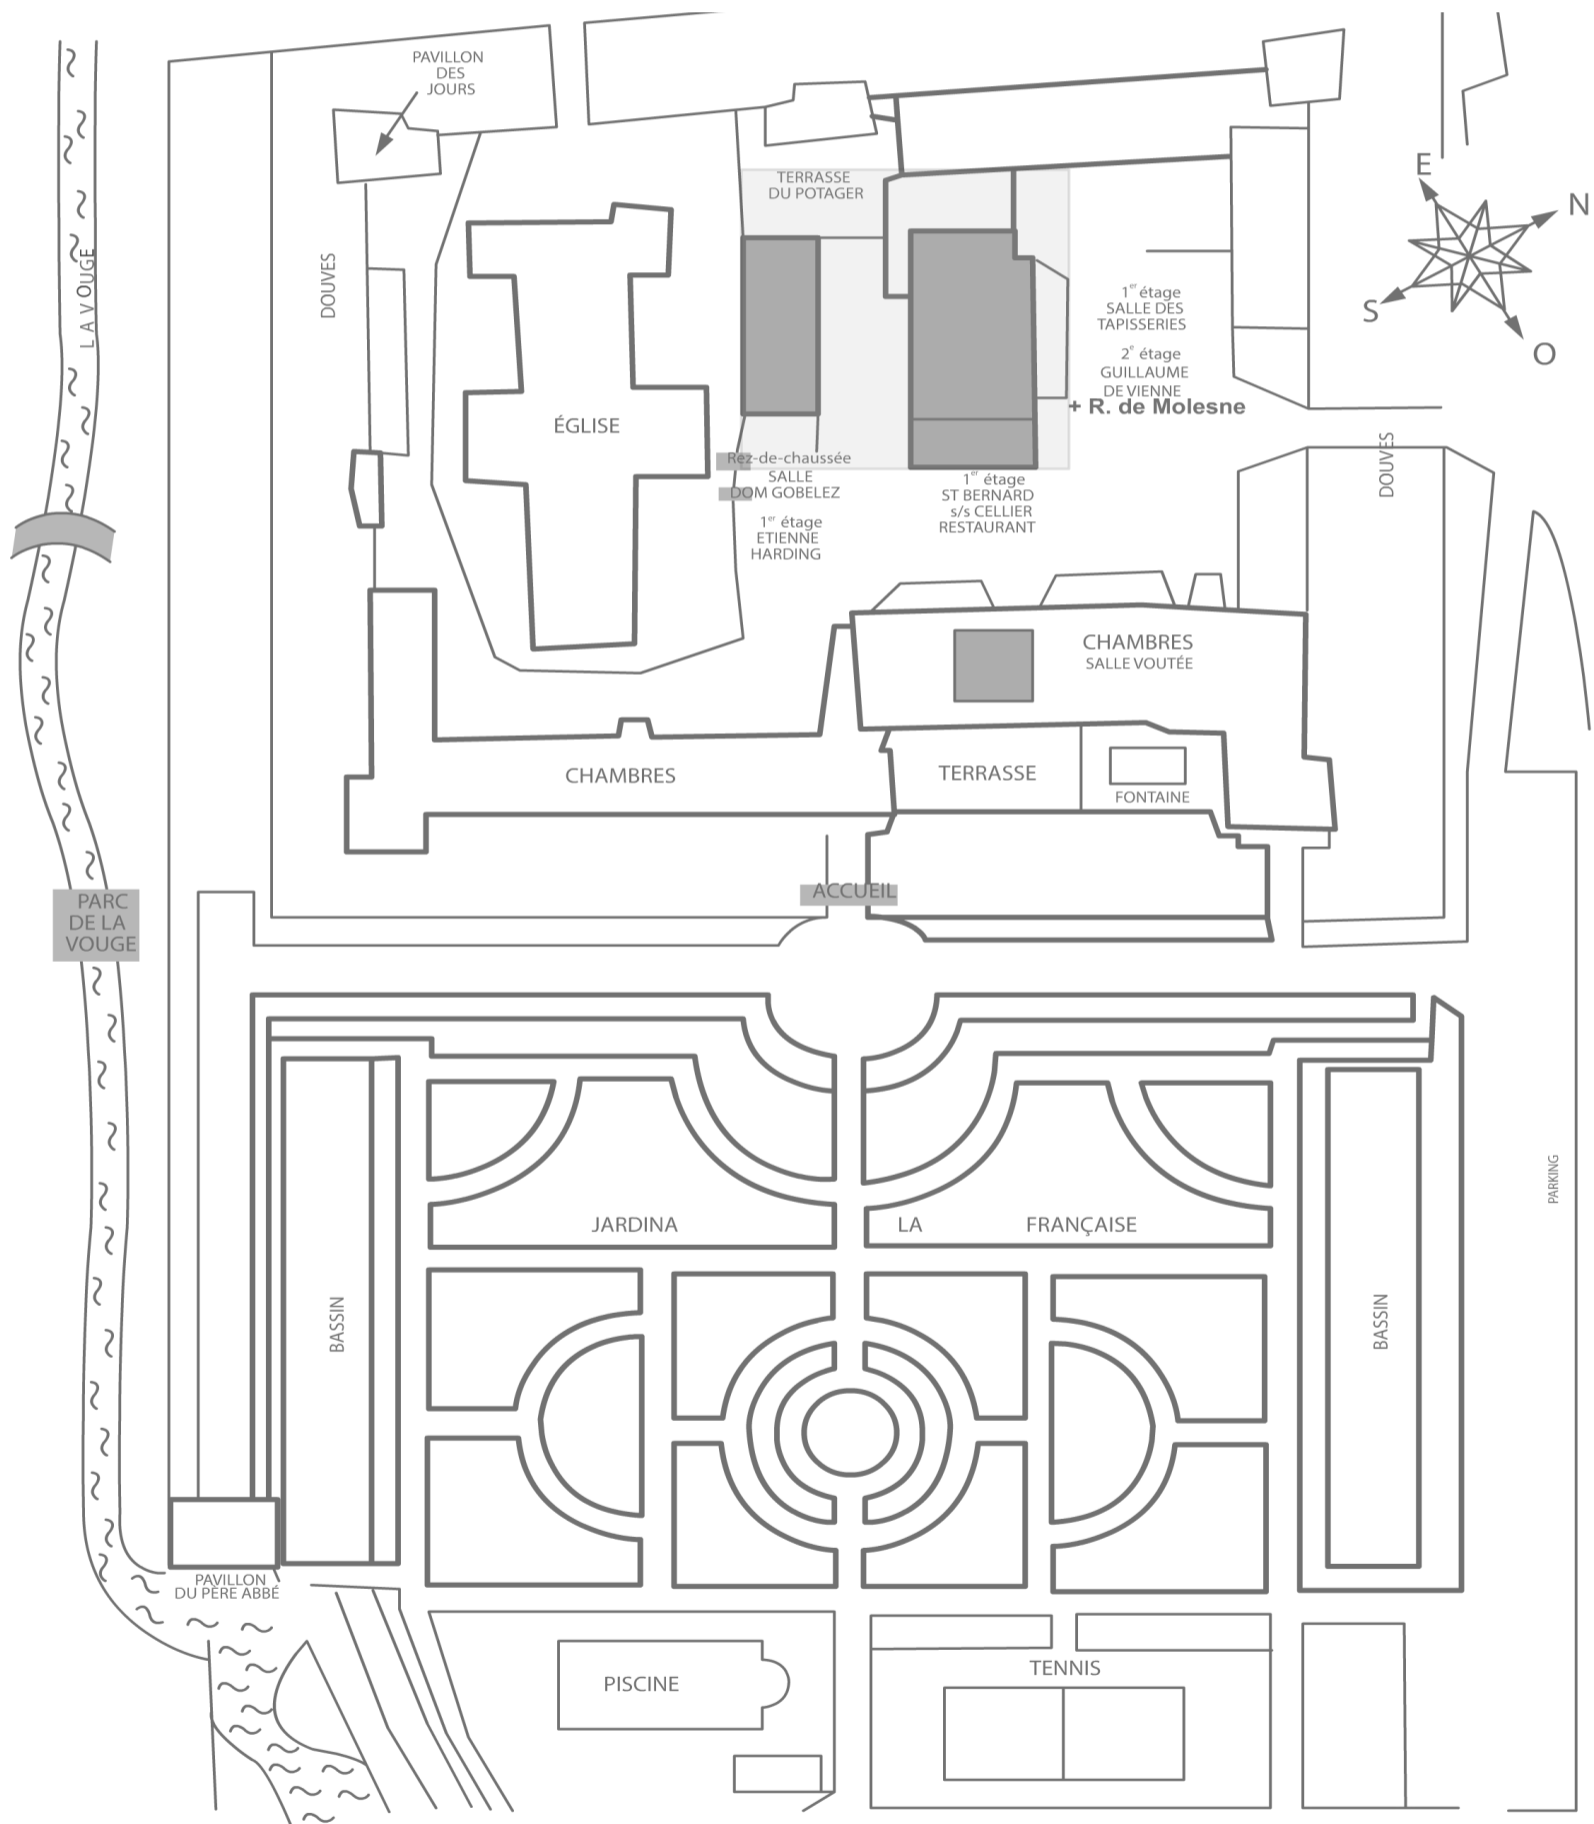

Château de Gilly

Grandes Etapes Françaises

www.seminaire-prestige.fr

Situation des salles de séminaire

Château de Gilly

Grandes Etapes Françaises

www.seminaire-prestige.fr

Situation des salles de séminaire

Disposition des salles

En U	Classe	Rectangle	Théâtre	Banquets	Cocktail

Détail de la salle

Les équipements:

- Blocs-notes, stylos,
- eau minérale,
- paperboard,
- écran,
- vidéoprojecteur (selon disponibilité),
- téléphone direct,
- accès wifi.

Rez-de-chaussée

1er étage

2ème étage