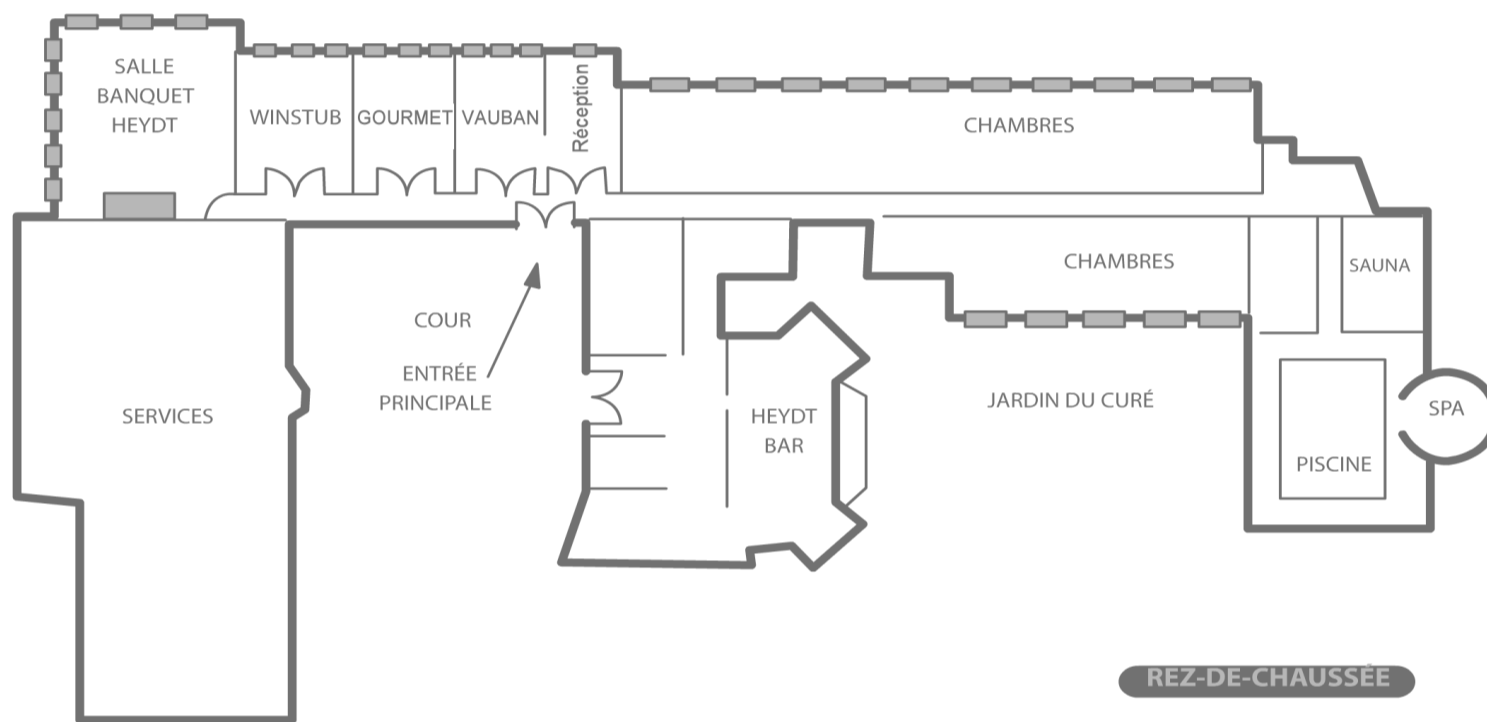

Château de l'Île

Grandes Etapes Françaises

www.seminaire-prestige.fr

Situation des salles de séminaire

PARKING

Château de l'Île

Grandes Etapes Françaises

www.seminaire-prestige.fr

Situation des salles de séminaire

Disposition des salles

Détail de la salle

Les équipements:

- Blocs-notes, stylos, bonbons
- eau minérale,
- paperboard,
- écran,
- vidéoprojecteur,
- accès wifi.