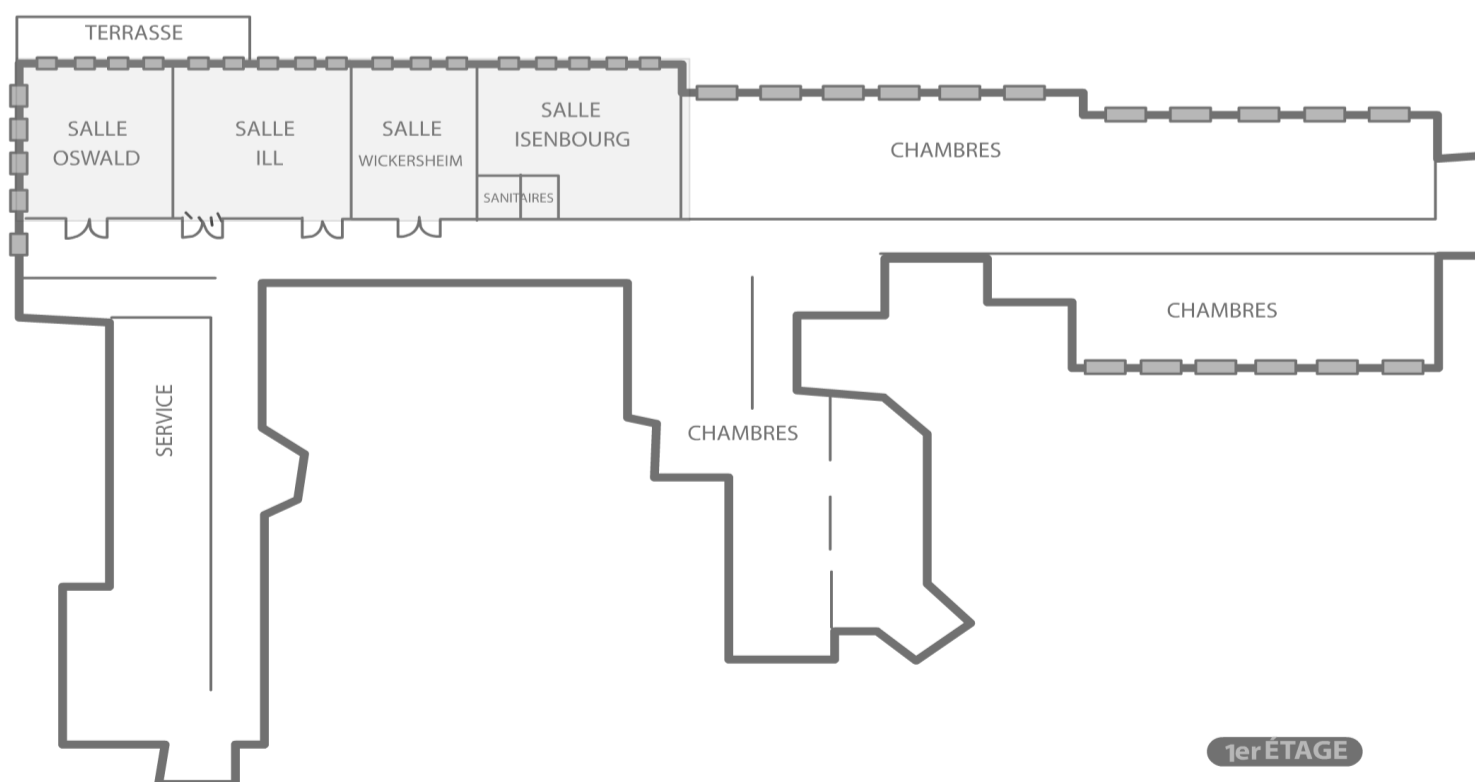

Château de l'Île

Grandes Etapes Françaises

www.seminaire-prestige.fr

Situation des salles de séminaire

PARKING

Château de l'Île

Grandes Etapes Françaises

www.seminaire-prestige.fr

Situation des salles de séminaire

Disposition des salles

Détail de la salle

Les équipements:

- Blocs-notes, stylos, bonbons
- eau minérale,
- paperboard,
- écran,
- vidéoprojecteur,
- accès wifi.